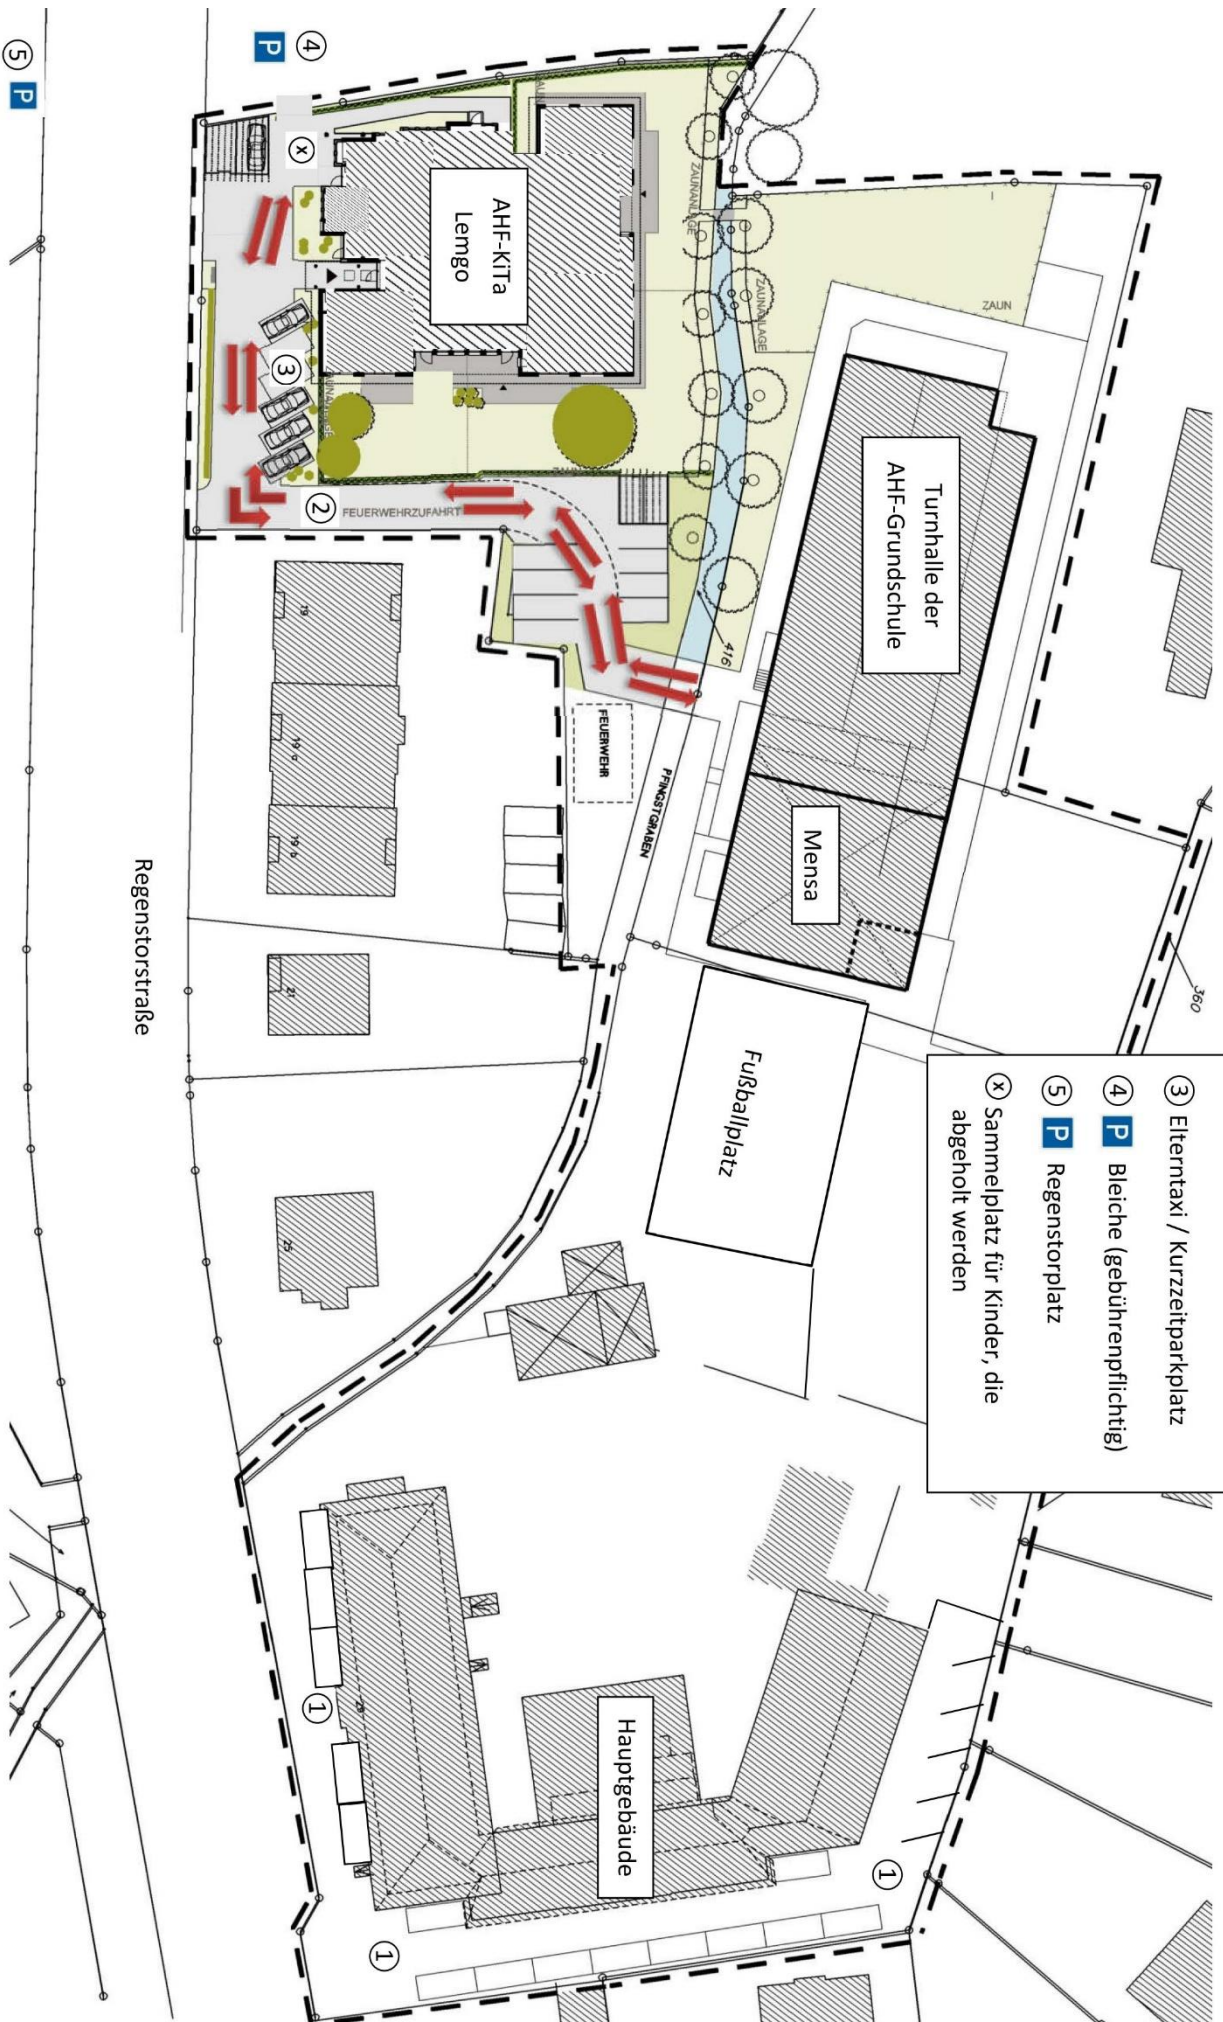

Danke für Ihr Verständnis!

Mit freundlichen Grüßen

Arnold Driediger
Schulleiter

Halten und Parken an der AHF-Grundschule Lemgo:

- ① + ② Zufahrt nur für Mitarbeiter der Schule
- ③ Elterntaxi / Kurzzeitparkplatz
- ④ P Bleiche (gebührenpflichtig)
- ⑤ P Regenstorplatz
- X Sammelplatz für Kinder, die abgeholt werden