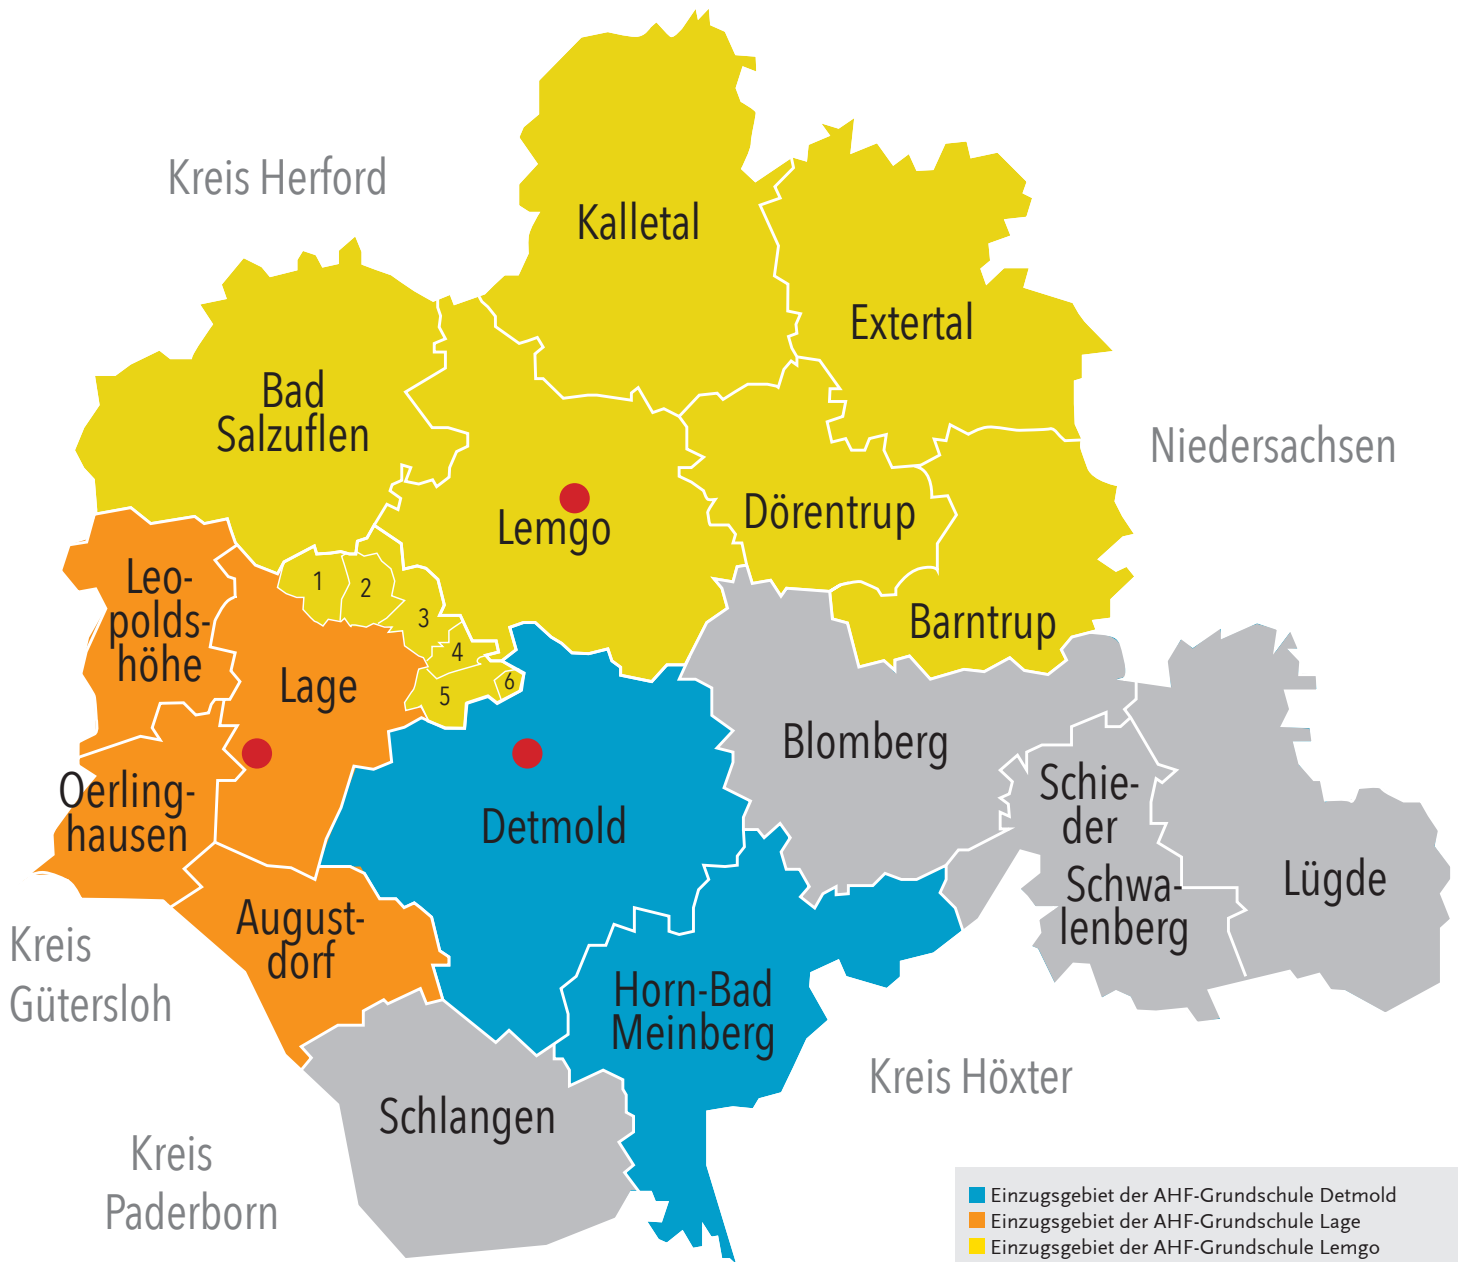

Einzugsgebiete der AHF-Grundschulen

August-Hermann-Francke
Grundschule Detmold

Georgstraße 16
32756 Detmold

August-Hermann-Francke
Grundschule Lemgo

Regenstorstraße 29
32657 Lemgo

August-Hermann-Francke
Grundschule Lage

Ehlenbrucher Straße 97
32791 Lage